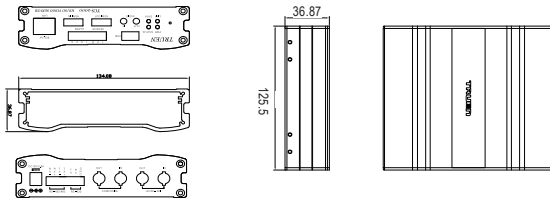

Truen TVMS Client (Uzak İzleme Yazılımı)

TCS-2000

Full HD (1920 x 1080)

Model	TCS-2000		
Sistem	Sistem Mod	Encoder, Decoder	
	Encoding Mod	NORMAL / MPEG-TS	
Network	Network Arayüzü	Ethernet 10/100Base-T (RJ-45)	
	Network Protokol	TCP/IP, Multicast, UDP, HTTP, HTTPS, SMTP, FTP, DHCP, DNS, DDNS, RTP, RTSP, SNMP, UPnP, WS-Discovery, Zero Configuration, NTP	
Video	Sıkıştırma	Birincil : H.264, İkincil : H.264 / MJPEG	
	Data Rate	32Kbps ~ 10Mbps	
	Çözünürlük	1920x1080 ~ 352x240/30fps, 18 ayrı çözünürlük	
	Frame Rate Aralığı	1 ~ 30fps	
	Giriş 1	1 x HDMI tpye A, HDMI RX	
	Giriş 2	1 x Kompozit (BNC Type)	
	Giriş 3	1 x HD/SD-SDI (BNC Type) – Opsiyonel	
	Çıkış 1	1 x HDMI type A, HDMI TX	
	Çıkış 2	1 x Kompozit (BNC Type)	
Ses	Çıkış 3	1 x HD/SD-SDI (BNC Type) – Opsiyonel	
	Hareket Algılama	Hassasiyet Ayarlı	
	Sıkıştırma	G.711 , AAC	
	Sample Rate	G.711: 8KHz, AAC: 32KHz	
	Data Rate	G.711: 64Kbps, AAC: 64Kbps, 128Kbps	
	Giriş / Çıkış	1 x Line-In (Mini-Stereo, Single Mono) / 1 x Line-Out (Mini-Stereo, Single Mono)	
	Seri Arayüz	Port1	1 x RS-232 (Terminal Block)
		Port2	1 x RS-422/485 (Terminal Block)
		Data Rate	2,400bps ~ 115,200bps
Alarm/Etc	Alarm Giriş / Çıkış	2 x NO Kontakt (Terminal Block) / 2 x NO Kontakt (Terminal Block)	
	Beep	1 x Buzzer 88dB Min	
	Reset Butonu	1 x Factory Reset Button	
Arayüz	Sistem Durumu	LED	
Depolama	Kayıt/Backup	FTP, 1 x USB 2.0 Port	
	Boyut	134.08(W) x 125.5(D) x 36.87(H)mm	
Genel	Ağırlık	504g	
	Güç Kaynağı	DC 12V/0.8A, PoE(Power over Ethernet): 802.3af	
	Güç Tüketimi	Max 9.6W	
	İşletim Sıcaklığı	-10°C ~ 50°C	
	Sertifika	CE, FCC, RoHS